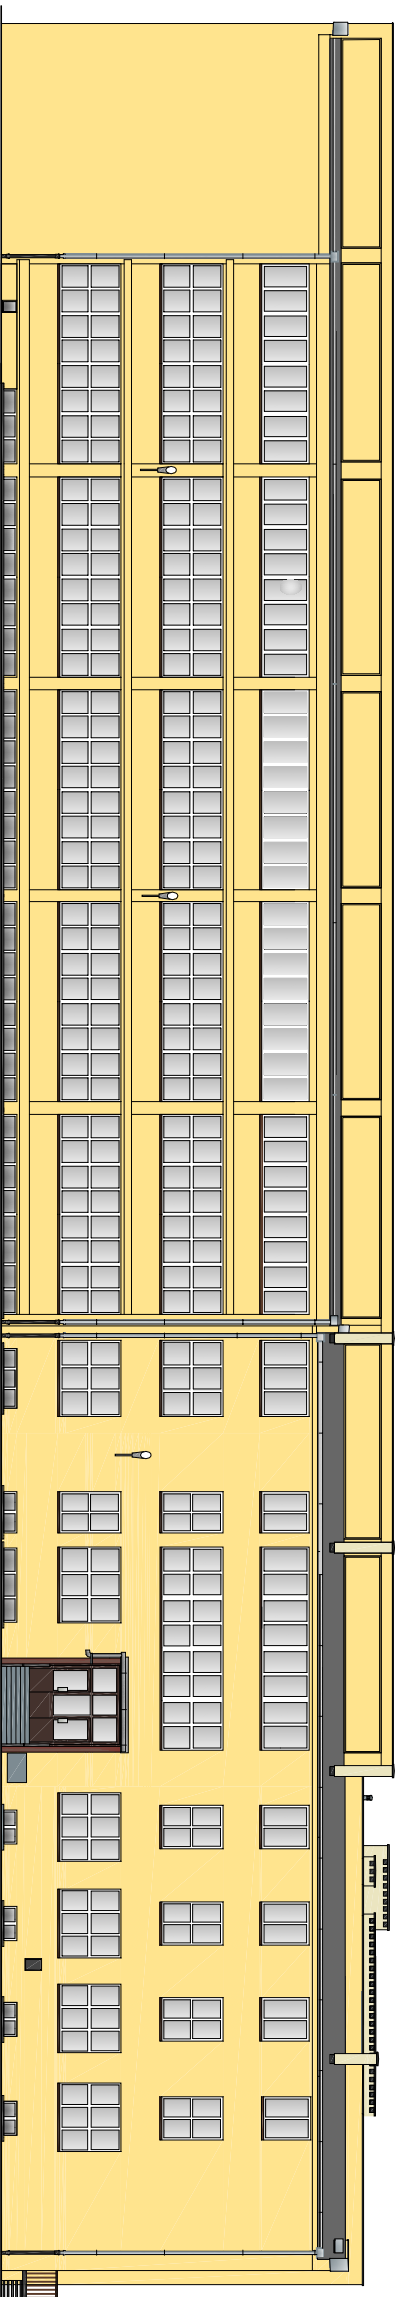

Gimnazjum nr 18 im. I. J. Paderewskiego
Warszawa ul. Angorska 2

Elewacja północna 1 : 200

1 farba silikonowa kolor
wg NCS 0723 - Y09R

elementy metalowe pomalować
na kolor RAL 8011

RYS nr 7

SCHEMAT KOLORYSTYKI